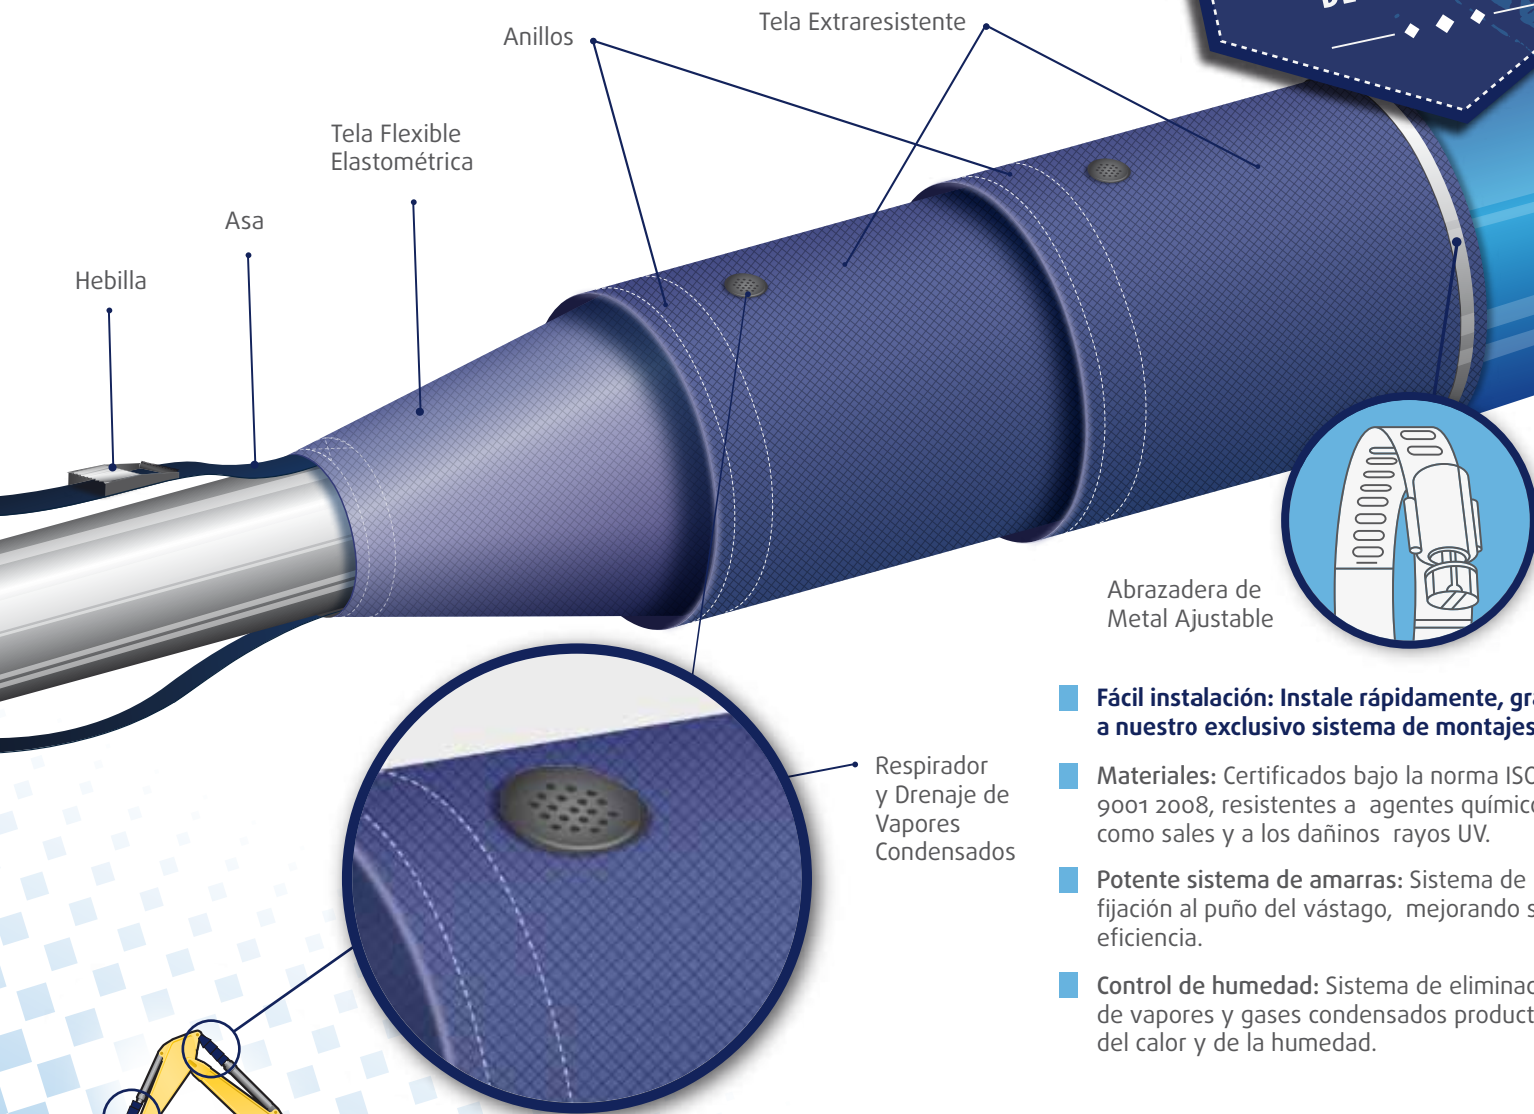

EXTREME SALT

OPERACIONES DE MOVIMIENTOS DE TIERRA DE LA MINERÍA NO METÁLICA
OPERACIONES PORTUARIAS E INDUSTRIAS INSTALADAS EN EL BORDE COSTERO.

PROTEJA
SUS CILINDROS HIDRÁULICOS

60% | AUMENTAMOS
LA VIDA ÚTIL

40% | REDUCIMOS COSTOS
DE MANTENCIÓN

**MAYOR DISPONIBILIDAD
DE SUS EQUIPOS**

Abrazadera de Metal Ajustable

- **Fácil instalación:** Instale rápidamente, gracias a nuestro exclusivo sistema de montajes.
- **Materiales:** Certificados bajo la norma ISO 9001 2008, resistentes a agentes químicos como sales y a los dañinos rayos UV.
- **Potente sistema de amarras:** Sistema de fijación al puño del vástago, mejorando su eficiencia.
- **Control de humedad:** Sistema de eliminación de vapores y gases condensados producto del calor y de la humedad.